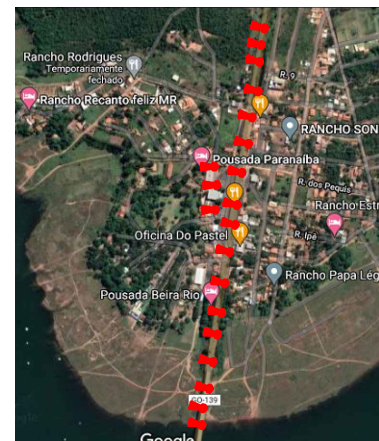

N.V.

VER DETALHE DE CONTINUAÇÃO

SUPORTE BORBOLETA

LEGENDA:

POSTE E SUPORTE BORBOLETA ( 2 PETALAS ) 

SUPORTE ANDORINHA ( 1 PETALA ) 

DESCRIÇÃO DE SUPORTES		
RUA	SUPORTE ANDORINHA	SUPORTE BORBOLETA
GO - 139	32	0
RUA CUMARI	4	0
AV. DUQUE DE CAXIAS	35	0
RUA SEBASTIÃO R. GOMES	18	0
RUA SIMON BOLIVAR	11	0
RUA URSULINA MARTINS	25	5
PONTE QUINCA MARIANO	20	0
PRAÇAS	18	0
AV. BARÃO DO RIO BRANCO	33	78
<b>TOTAL</b>	<b>196</b>	<b>83</b>